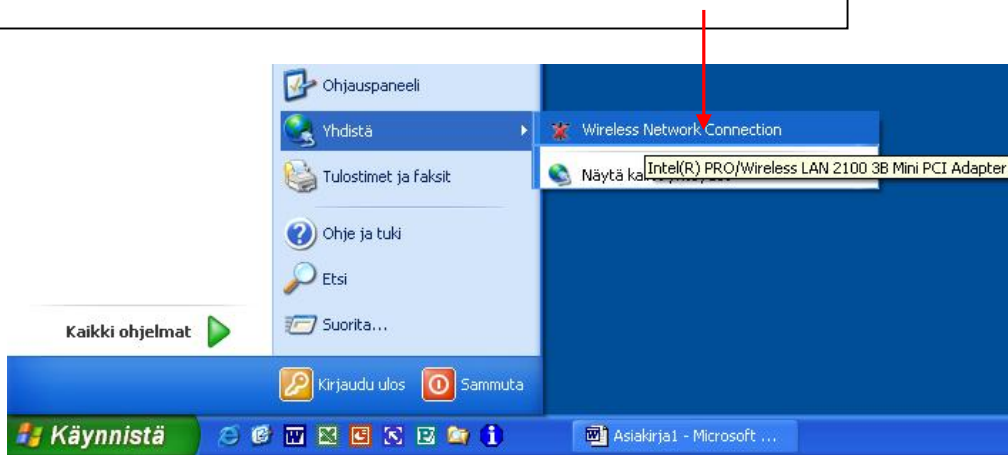

# Ohje kirjautumiselle langattomaan vierailijaverkkoon

Espoon kaupungin langaton vierailijaverkko tarjoaa yhteyden avoimeen Internetiin.

Palvelussa toimii normaalit internet-palvelut: www-sivut, sähköpostit, ja etäyhteydet. Muita palveluita esim. tulostamista langattoman vierailijaverkon kautta ei tarjota. Yhteys on suojattu palomuurilla, mutta suosittelemme silti henkilökohtaisen palomuurin ja erityisesti virustorjunnan käyttöä.

## 1. Langattomaan verkkoon kirjautuminen

Toimitaan seuraavasti:

- Käynnistä koneesi
- Mene kohtaan Käynnistä/Yhdistä/Wireless Network Connection
- Klikkaa kohtaa Wireless Network Connection

- Valitse Langattomista verkoista  **espoo\_vierailija**
- Kirjoita Verkoavain kenttään numerosarja (salasana)  **0309943851**
- Kirjoitetaan sama numerosarja uudelleen
- Klikkaa kohtaa  **Yhdistä**