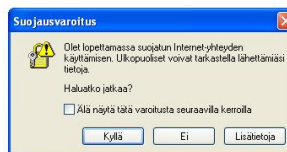

Kirjautuessasi uudelleen langattomaan verkkoon 8 tunnin kuluessa, pääset langattomaan verkkoon avaamalla selaimen, jolloin tilanne jatkuu samalla tavalla kuten kohdasta (*) eteenpäin.