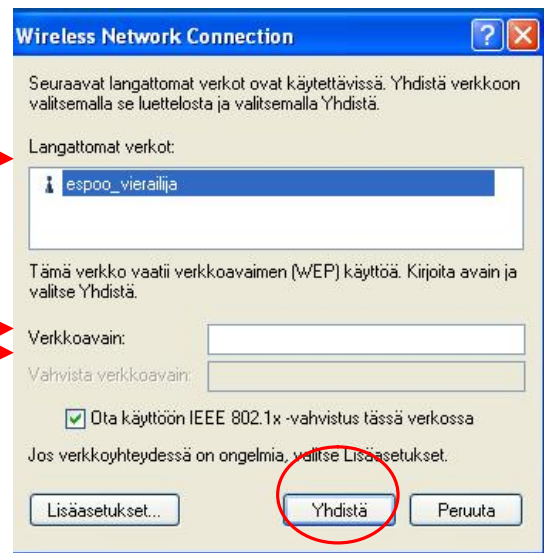

# Ohje kirjautumiselle langattomaan vierailijaverkkoon

Espoon kaupungin langaton vierailijaverkko tarjoaa yhteyden avoimeen Internetiin.

Palvelussa toimii normaalit internet-palvelut: www-sivut, sähköpostit, ja etäyhteydet. Muita palveluita esim. tulostamista langattoman vierailijaverkon kautta ei tarjota. Yhteys on suojattu palomuurilla, mutta suosittelemme silti henkilökohtaisen palomuurin ja erityisesti virustorjunnan käyttöä.

- Tämä suuntaa antava ohje on laadittu Xp-käyttöjärjestelmälle, kirjautumisessa voi olla hieman eroja riippuen selainversiosta ja käyttöjärjestelmästä. Periaate on kuitenkin sama.

## 1. Langattomaan verkkoon kirjautuminen

Toimitaan seuraavasti:

- Käynnistä koneesi
- Mene kohtaan Käynnistä/Yhdistä/Wireless Network Connection
- Klikkaa kohtaa Wireless Network Connection

- Valitse Langattomista verkoista  **espoo\_vierailija**
- Kirjoita Verkoavain kenttään numerosarja (salasana)  **0309943851**
- Kirjoitetaan sama numerosarja uudelleen
- Klikkaa kohtaa  **Yhdistä**