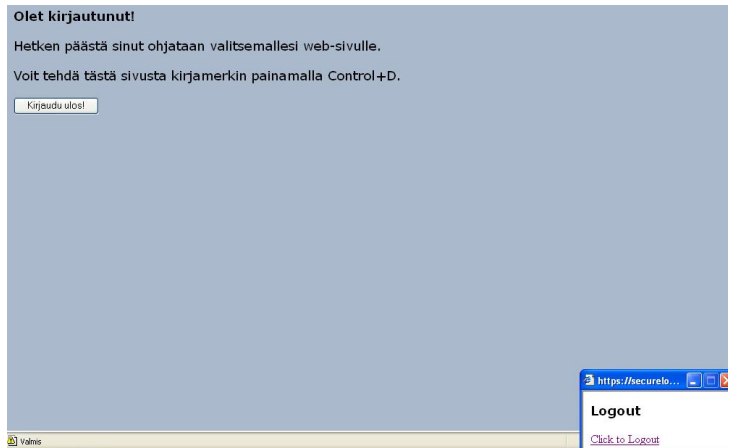

Ohje kirjautumiselle langattomaan vierailijaverkkoon

- Käyttäjätunnuksesi on voimassa 8 tuntia, sen jälkeen pitää kirjautua uudelleen
- Huomaathan, että antamalla nimesi ja sähköpostiosoitteesi ja ottamalla langattoman verkon käyttösi sitoudut käyttöehtoihin

- Samalla avautuu ponnahdusikkuna kirjautuaksesi pois palvelusta
- Älä sulje Kirjautu ulos ikkunaa
- Ponnahdusikkunoita ei ilmesty jos ne on estetty selaimen asetuksilla

- Avaa selain ja siirry haluamallesi verkkosivustolle

2. Ulos kirjautuminen

- Kirjautu ulos **Logout**-ikkunan kautta
- Klikkaa kohtaa **Click to Logout**
- Klikkaa kohtaa **Close Window**